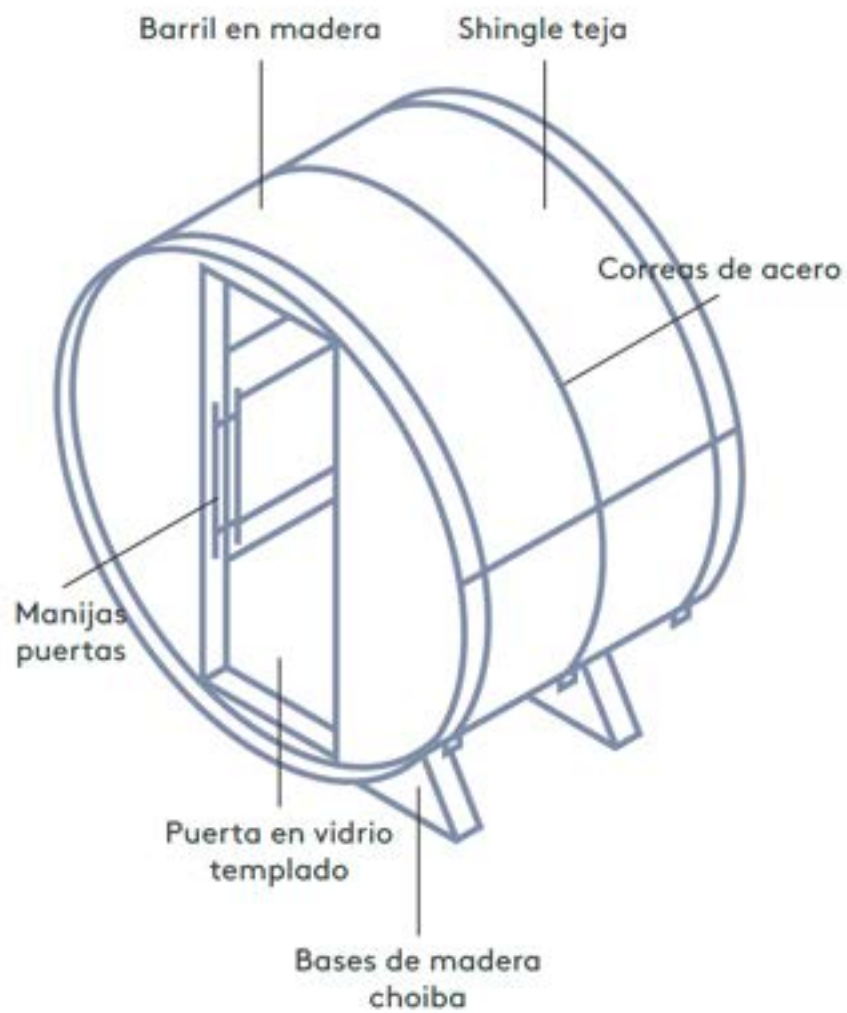

Elementos del barril