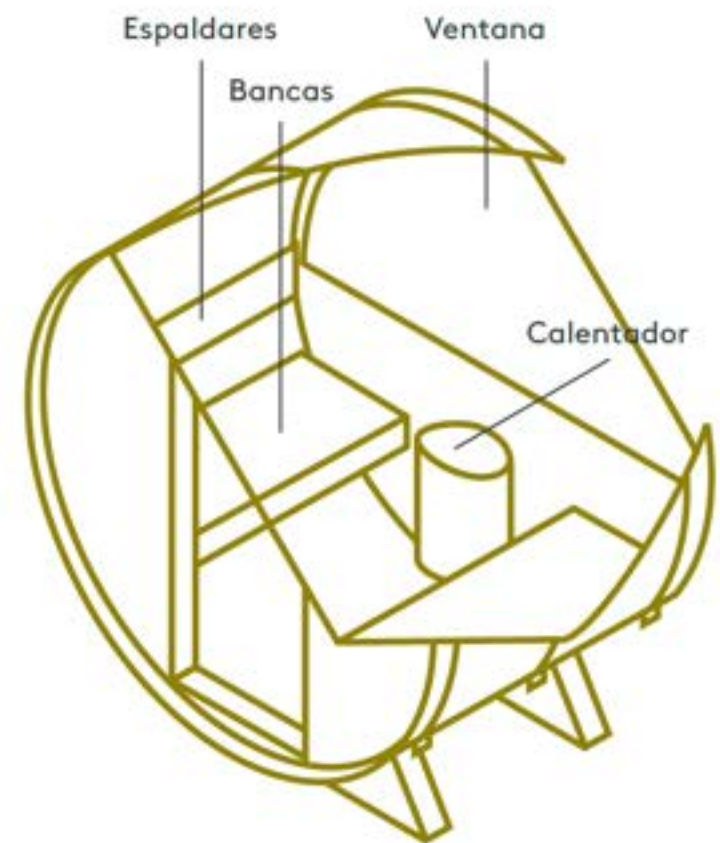

Elementos del barril